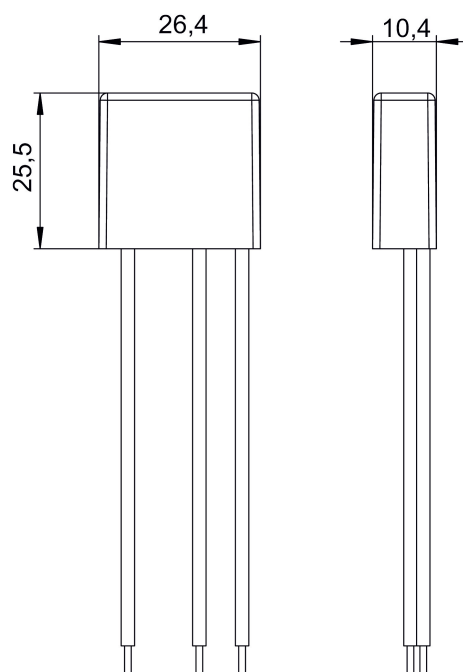

Maßbilder

Technische Änderungen und Druckfehler vorbehalten

weitere Informationen unter: www.theben.de/produkt/5400130

Die Lastangaben werden mit exemplarisch ausgesuchten Leuchtmitteln ermittelt und sind daher aufgrund der Vielzahl der erhältlichen Produkte typische Angaben.

01.02.2024
Seite 2 von 3