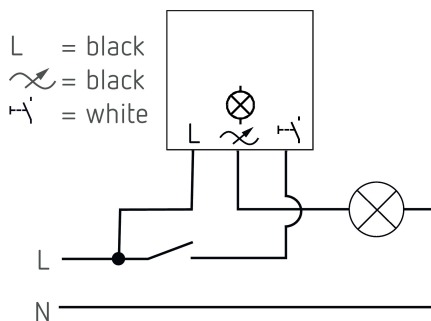

DIMAX 540 plus B

Artikel-Nr.: 5400130

theben

Technische Daten

DIMAX 540 plus B	
Betriebsspannung	230 V AC
Frequenz	50 - 60 Hz
Montageart	Unterputz
Stand-by Leistung	~0,34 W
Glüh-/Halogenlampenlast	150 W

DIMAX 540 plus B	
Einstellung	Taster
Max. Leitungslänge	10 m
Umgebungstemperatur	-10°C ... 45°C

Anschlussbilder